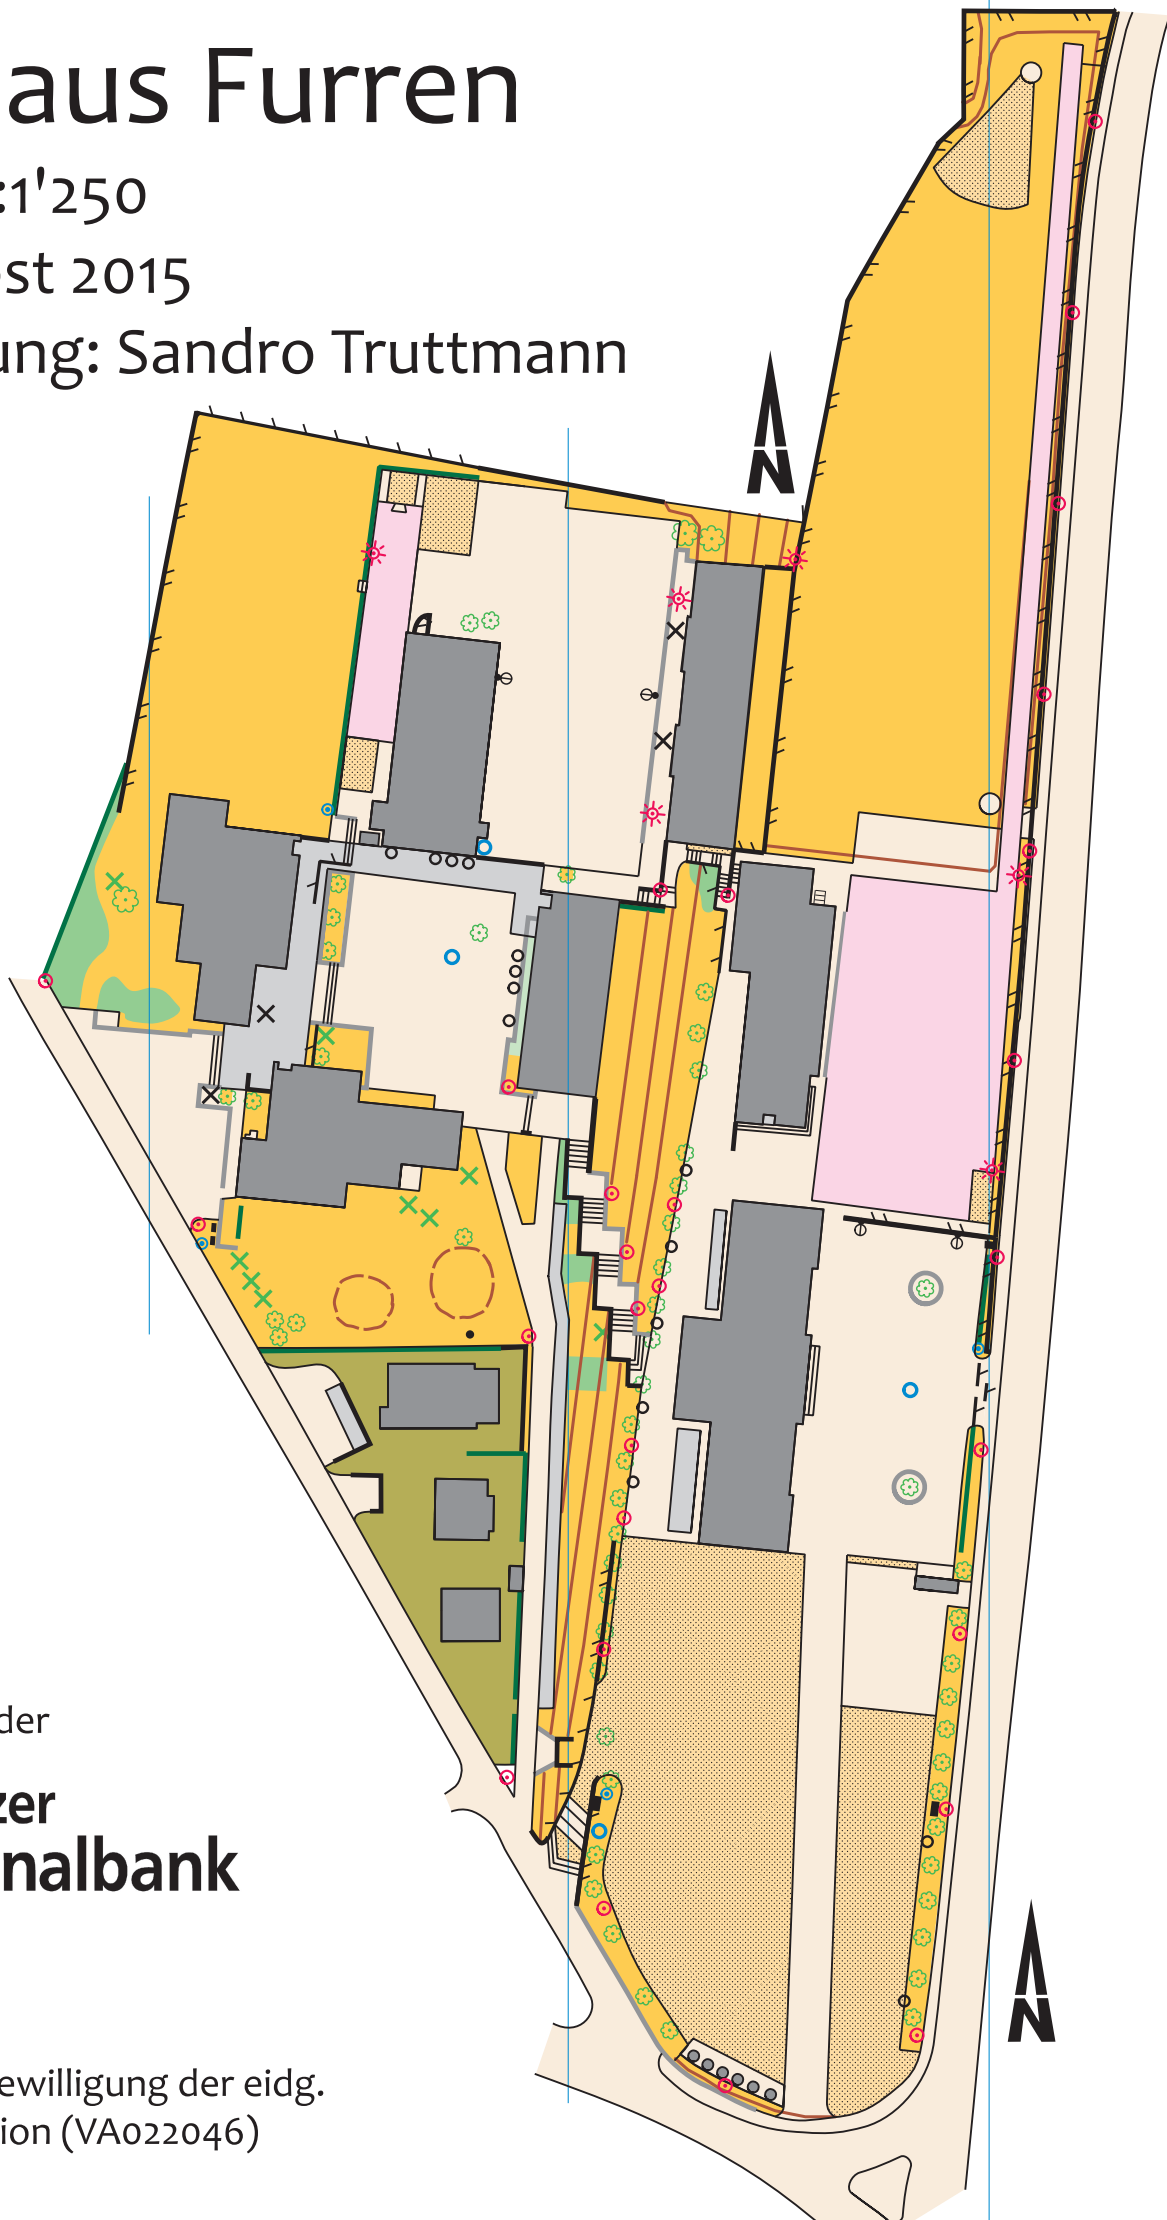

Schulhaus Furren

Massstab: 1:1'250

Stand: Herbst 2015

Überarbeitung: Sandro Truttmann

Mit Unterstützung der

**Schwyzer
Kantonalbank**

Reproduziert mit Bewilligung der eidg.
Vermessungsdirektion (VA022046)