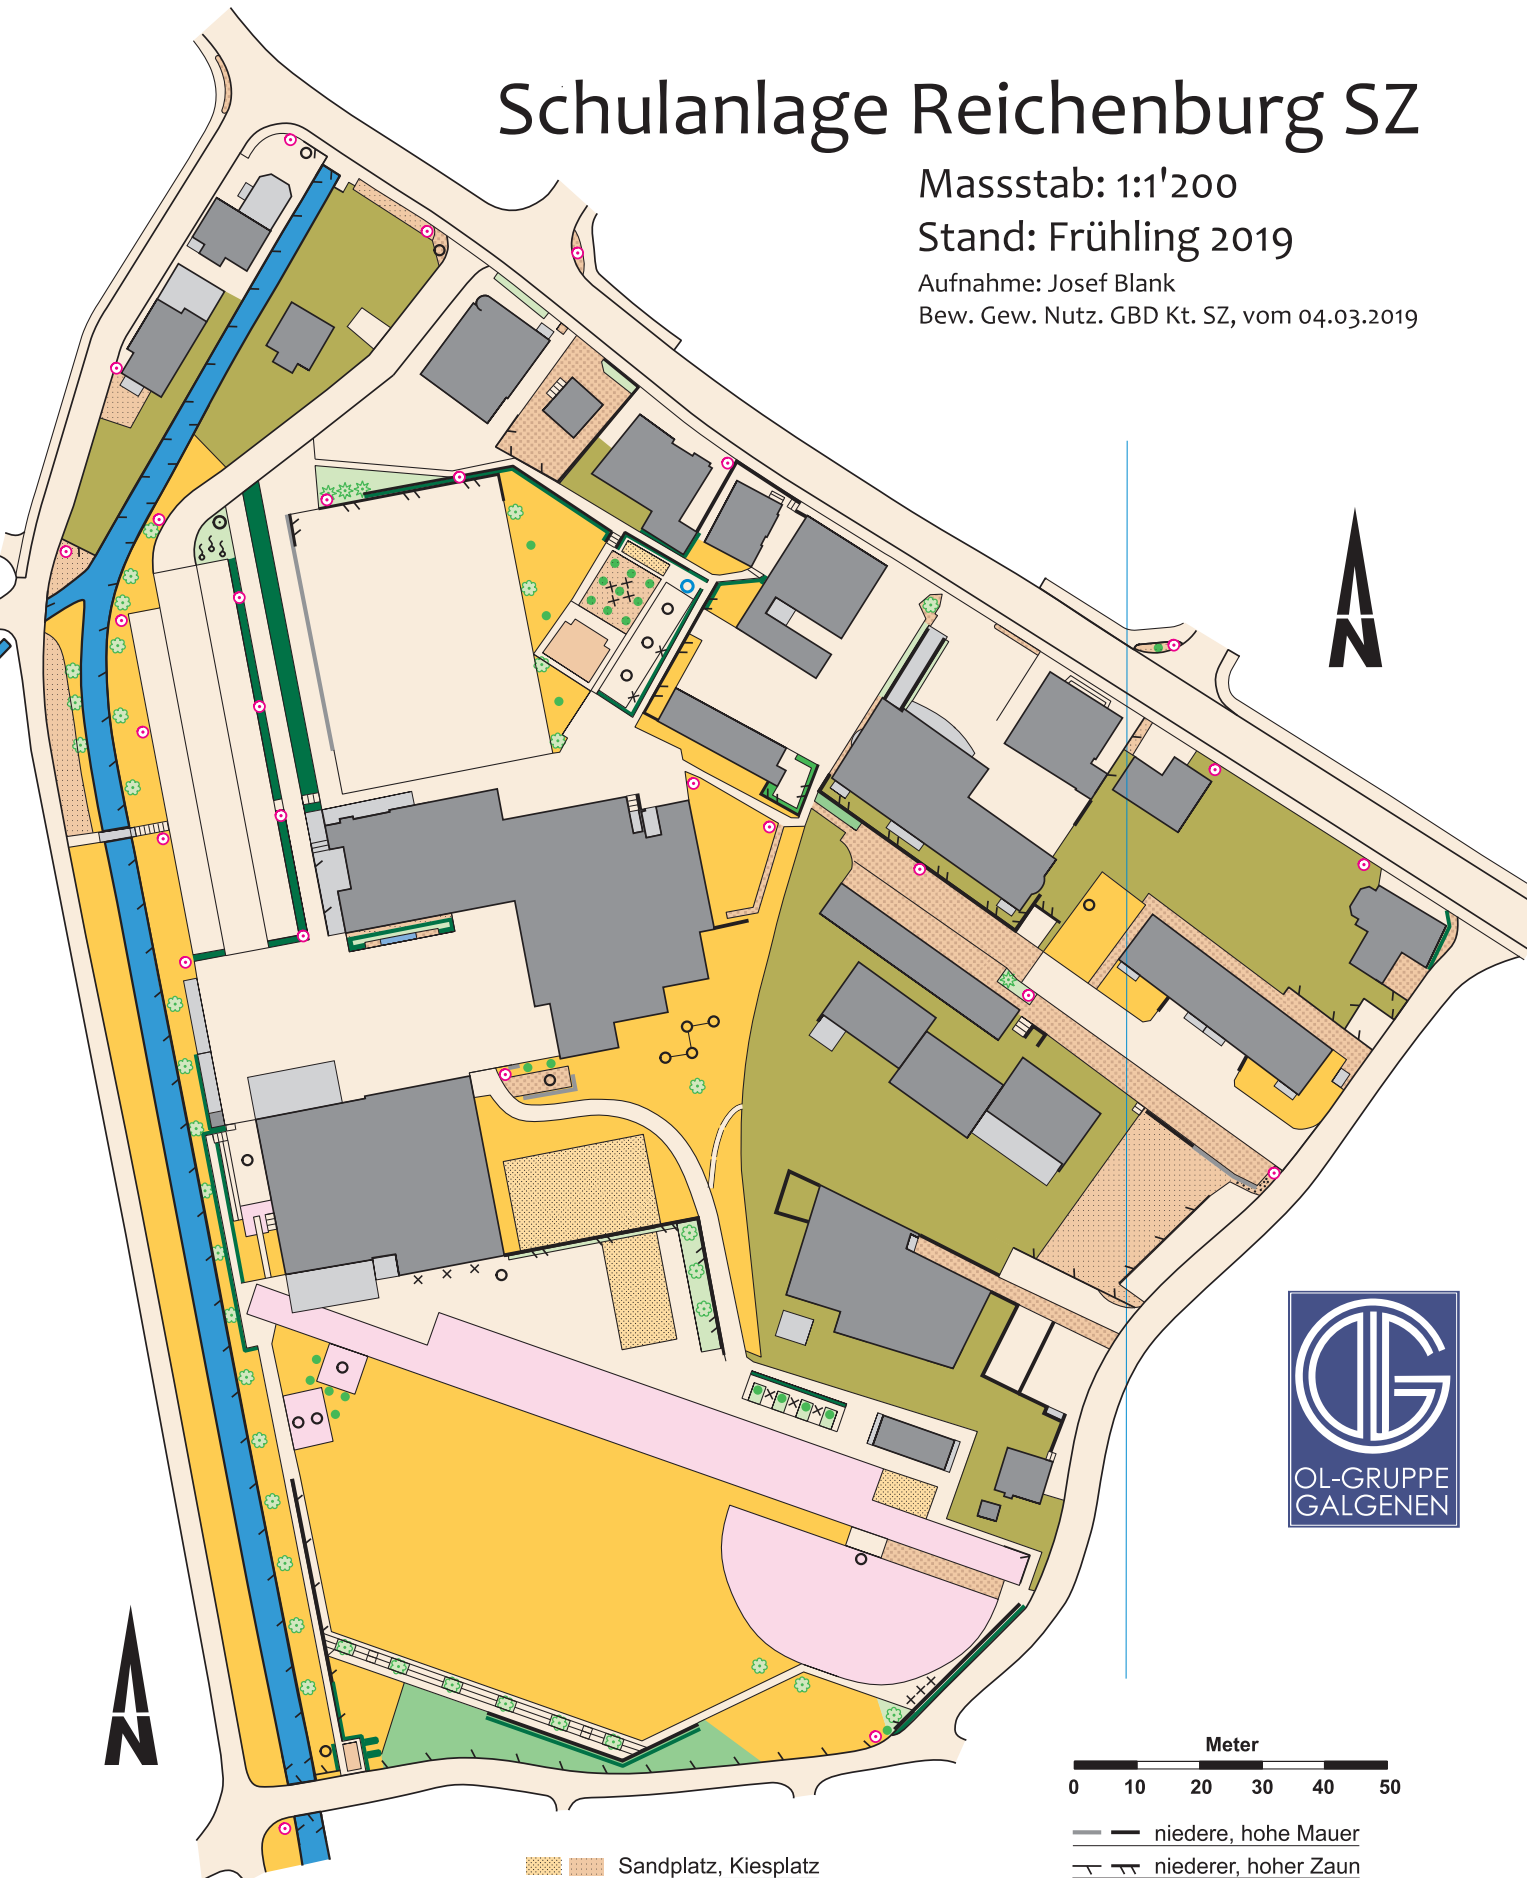

Schulanlage Reichenburg SZ

Masstab: 1:1'200

Stand: Frühling 2019

Aufnahme: Josef Blank

Bew. Gew. Nutz. GBD Kt. SZ, vom 04.03.2019

- Sandplatz, Kiesplatz
- Gebäude, Vordach/Durchgang
- Vegetation, Gewässer unpassierbar
- verbotenes Gebiet privat, Wiese
- Kunststoffbahn, Pflastersteine
- Hecke unpassierbar, Strasse/Weg

- niedere, hohe Mauer
- niederer, hoher Zaun
- Brunnen, Busch/kleiner Baum
- Laubbaum, Nadelbaum
- Gedenkstein, Fahnenmast
- Treppe, Lampe/Strassenlampe
- besonderes Objekt, Sitzbank